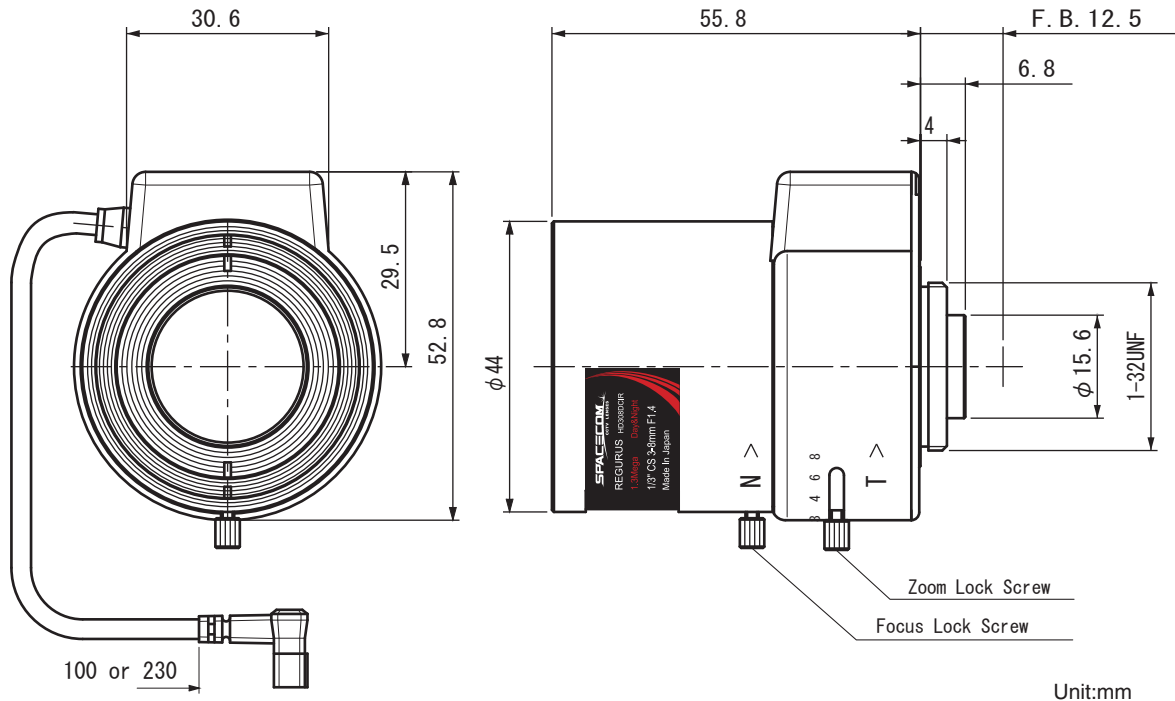

【仕様】 1.3メガピクセル・デイ&ナイトレンズ

イメージサイズ: (1/3) (1/4)

焦点距離:	3~8mm	バックフォーカス:	6.50~12.61mm (In Air)
最大口径比:	1:1.4	フランジバック:	12.5mm
絞り:	F1.4~360 オートクローズシステム	操作:	フォーカス: 手動 ズーム: 手動 アイリス: 自動 (ガルバノメーター駆動)
ズーム比:	2.7x	作動温度範囲:	-10~+50°C
包括角度:	96.1° × 70.1° (3mmにて) 35.0° × 26.2° (8mmにて)	マウント:	CSマウント (レンズ姿勢調整可能)
最大画面寸法:	4.8×3.6mm (φ6mm)	大きさ:	φ44×55.8×52.8mm
至近距離:	0.5m (前玉面より)	質量:	約140g

【構成】

- レンズ.....1
- レンズキャップ.....1
- ダストキャップ.....1

【外観図】

【回路図】