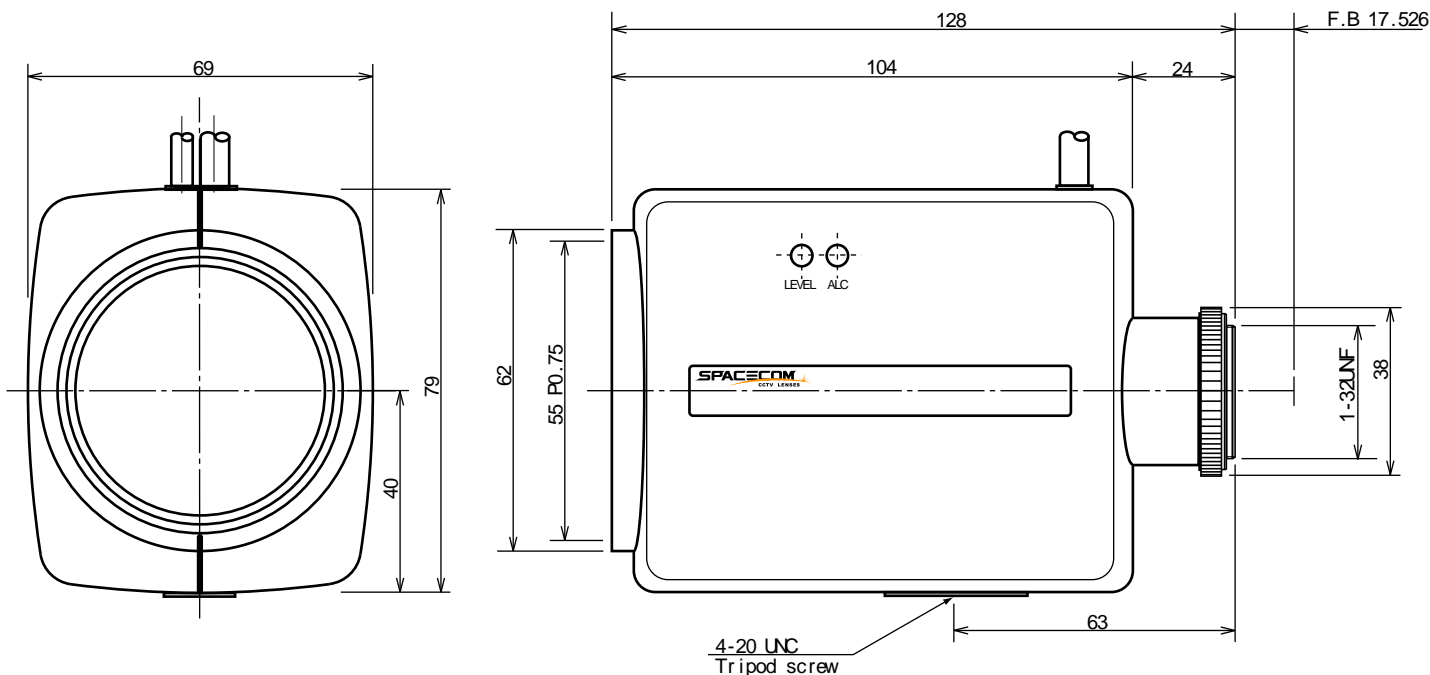

HZ8120RDC

イメージサイズ：

【仕様】

焦点距離： 8-120mm
 最大口径比： 1:1.8
 絞り： F1.8-360
 ズーム比： 19倍
 包括角度： 8mmにて 43.6° × 33.0°
 120mmにて 3.1° × 2.3°
 最大画面寸法： 4.8× 3.6mm(6mm)
 至近距離： 12m(前玉面より)
 最近接の撮影範囲： 8mmにて 9.0× 6.1 cm
 120mmにて 0.6× 0.5 cm
 バックフォーカス： 14.6mm(In Air)

フランジバック： 17.526mm
 操作方法： CloseからOpen： 4以下
 OpenからClose： 0以上
 操作： ズーム： モーター駆動
 フォーカス： モーター駆動
 アイリス： ガルバノメーター駆動
 作動温度範囲： -10~ +50
 マウント： C-マウント
 フィルターネジ径： 55mm P0.75
 大きさ, 質量： 79× 69× 128mm, 約 570g

【構成】

- レンズ・・・・・・・・・・ 1
- レンズキャップ・・・・・・・・ 1
- ダストキャップ・・・・・・・・ 1

【外観図】

Unit:mm

【回路図】