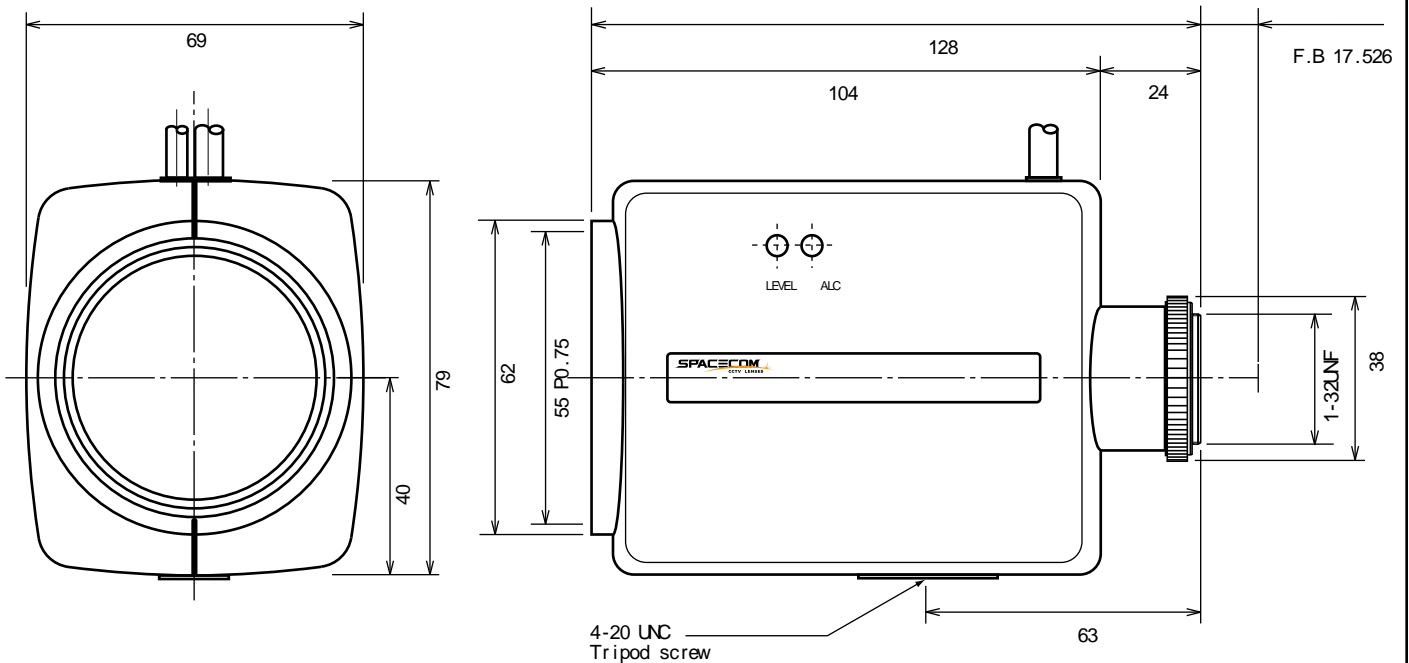

HZ8120RAI

イメージサイズ $\frac{1}{2}$ $\frac{1}{3}$ $\frac{1}{4}$

【仕様】

焦点距離:	8-120mm
最大口径比:	1:1.8
絞り:	F1.8-360
ズーム比:	15倍
包括角度:	8mmにて 43.6° x 33.0° 120mmにて 3.1° x 2.3°
最大画面寸法:	4.8x 3.6mm(8mm)
至近距離:	12m(前玉面より)
最近接の撮影範囲:	8mmにて 90.3x 62.7cm 120mmにて 6.3x 4.7cm
バックフォーカス:	14.68mm(In Air)

フランジバック:	17.526mm
操作:	ズーム: モーター駆動 フォーカス: モーター駆動
アイリス:	内蔵 田アンプによる VIDEOオートアイリス
作動温度範囲:	-10~ +50
マウント:	C-マウント
フィルターネジ径:	55mm P0.75
大きさ, 質量:	79x 69x 128mm, 約 570g

【構成】

- レンズ.....1
- レンズキャップ.....1
- ダストキャップ.....1

【外観図】

Unit:mm

【回路図】