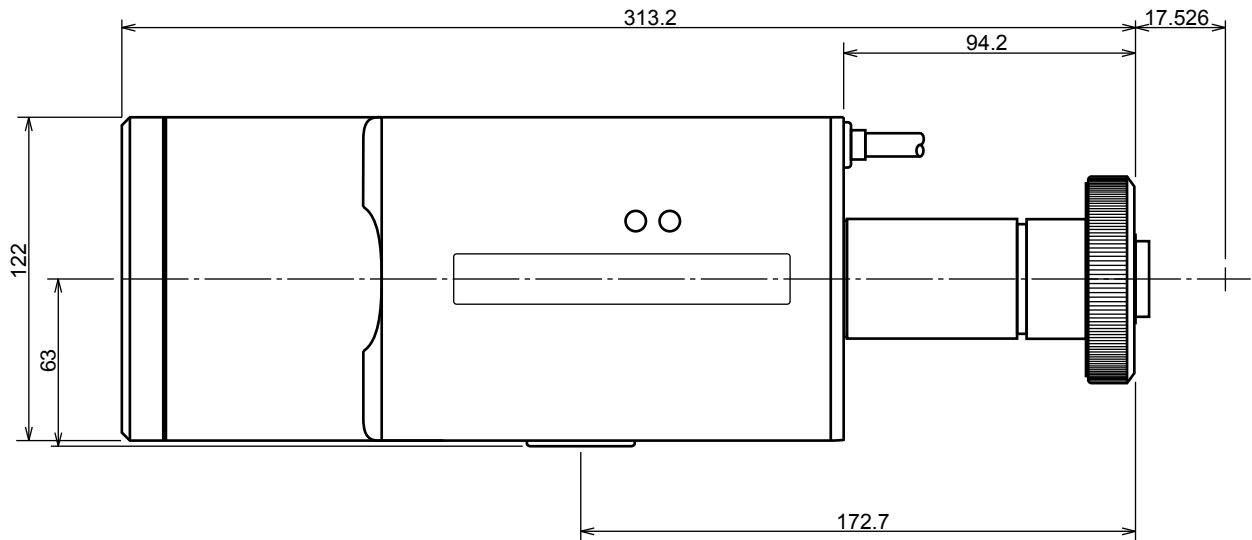

HZ30750RDC

イメージサイズ: $\textcircled{1/2}$ $\textcircled{1/3}$ $\textcircled{1/4}$

【仕様】超望遠電動ズームレンズ

焦点距離:	30 - 750mm	バックフォーカス: □	35.4mm (In Air)
最大口径比:	1:4.6	フランジバック:	17.526mm (In Air)
絞り:	□ F4.6 - 720 □	操作方式:	フォーカス: モーター駆動 ズーム: モーター駆動 アイリス: ガルバノメーター駆動
ズーム比:	25倍	作動温度範囲:	-10 ~ +50
包括角度:	□ 30mmにて 8.8° × 11.8° 750mmにて 0.37° × 0.50°	マウント:	C-マウント
最大画面寸法:	6.4 × 4.8mm (8mm)	重量:	約2720g
至近距離:	2.5m (前玉面より)		

【構成】

- レンズ.....1
- レンズキャップ.....1
- ダストキャップ.....1

【外観図】

【回路図】

Unit:mm