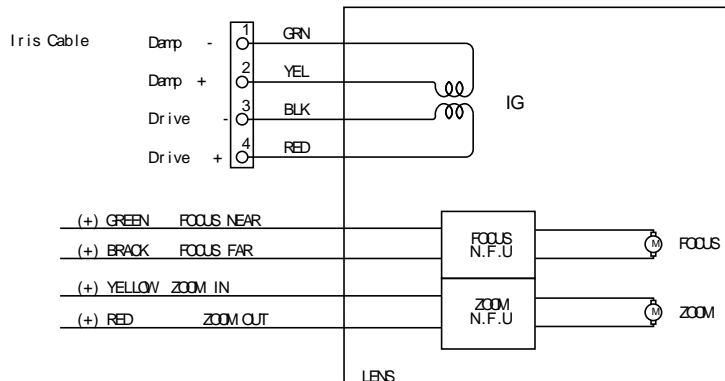

HZ30750RDC

イメージサイズ: $\textcircled{1/2}$ $\textcircled{1/3}$ $\textcircled{1/4}$

【仕様】超望遠電動ズームレンズ

焦点距離:	30 - 750mm	バックフォーカス: □	35.4mm (In Air)
最大口径比:	1:4.6	フランジバック:	17.526mm (In Air)
絞り:	□ F4.6 - 720 □	操作方式:	フォーカス: モーター駆動 ズーム: モーター駆動 アイリス: ガルバノメーター駆動
ズーム比:	25倍	作動温度範囲:	-10 ~ +50
包括角度:	□ 30mmにて 8.8° × 11.8° 750mmにて 0.37° × 0.50°	マウント:	C-マウント
最大画面寸法:	6.4 × 4.8mm (8mm)	重量:	約2720g
至近距離:	2.5m (前玉面より)		

【構成】

- レンズ.....1
- レンズキャップ.....1
- ダストキャップ.....1

【外観図】

【回路図】

Unit:mm