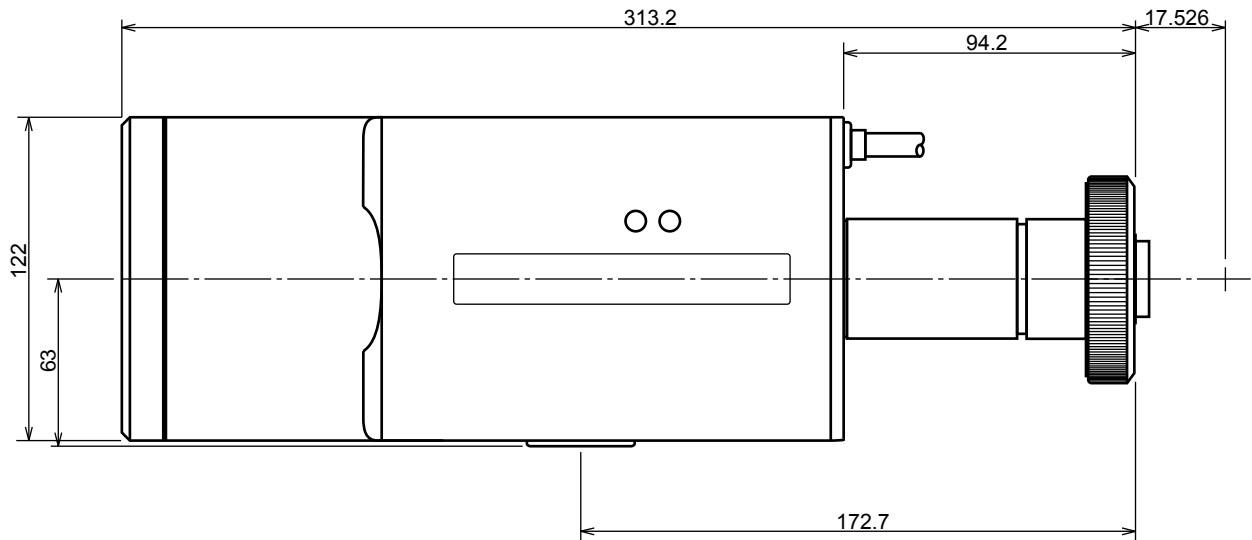

HZ30750RAI

イメージサイズ: $\frac{1}{2}$ $\frac{1}{3}$ $\frac{1}{4}$

【仕様】超望遠電動ズームレンズ

焦点距離:	30 - 750mm	バックフォーカス: □	35.4mm (In Air)
最大口径比:	1:4.6	フランジバック:	17.526mm (In Air)
絞り:	□ F4.6 - 720 □	操作方式:	フォーカス: モーター駆動 ズーム: モーター駆動 アイリス: ガルバノメーター駆動 (ビデオアイリス)
ズーム比:	25倍	作動温度範囲:	-10 ~ +50
包括角度:	□ 30mmにて 8.8° × 11.8° □ 750mmにて 0.37° × 0.50°	マウント:	C-マウント
最大画面寸法:	6.4 × 4.8mm (8mm)	重量:	約2720g
至近距離:	2.5m (前玉面より)		

【構成】

- レンズ.....1
- レンズキャップ.....1
- ダストキャップ.....1

【外観図】

【回路図】

Unit:mm