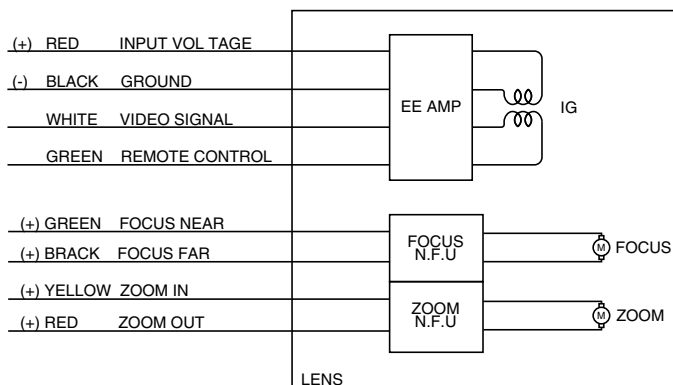

HZ30750RAI

イメージサイズ: $\frac{1}{2}$ $\frac{1}{3}$ $\frac{1}{4}$

【仕様】超望遠電動ズームレンズ

焦点距離:	30 - 750mm	バックフォーカス: □	35.4mm (In Air)
最大口径比:	1:4.6	フランジバック:	17.526mm (In Air)
絞り:	□ F4.6 - 720 □	操作方式:	フォーカス: モーター駆動 ズーム: モーター駆動 アイリス: ガルバノメーター駆動 (ビデオアイリス)
ズーム比:	25倍	作動温度範囲:	-10 ~ +50
包括角度:	□ 30mmにて 8.8° × 11.8° □ 750mmにて 0.37° × 0.50°	マウント:	C-マウント
最大画面寸法:	6.4 × 4.8mm (8mm)	重量:	約2720g
至近距離:	2.5m (前玉面より)		

【構成】

- レンズ.....1
- レンズキャップ.....1
- ダストキャップ.....1

【外観図】

【回路図】

Unit:mm