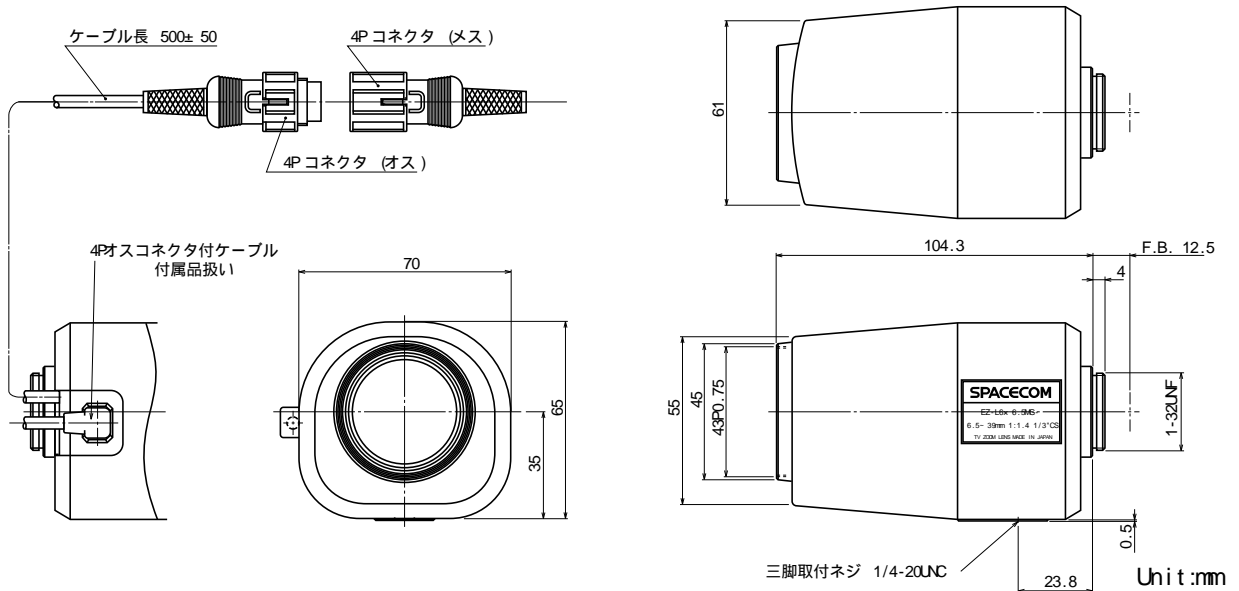

EZ-L6x 6.5MG-11/CS

【仕様】

イメージサイズ: $\frac{1}{3}$ $\frac{1}{4}$

焦点距離: 6.5~39mm
 最大口径比: 1:1.4
 絞り: F1.4~360相当
 オートクローズシステム
 ズーム比: 6倍
 包括角度: 6.5mmにて 40.5° x 31.0°
 39mmにて 7.0° x 5.3°
 最大画面寸法: 4.8x 3.6mm(6mm)
 至近距離: 1.2m(前玉面より)
 最近接の撮影範囲: 6.5mmにて 90.8x 68.2cm
 39mmにて 16.9x 12.7cm

バックフォーカス: 11.85mm(In Air)
 フランジバック: 12.5mm
 操作方式:
 (作動時間) ズーム: モーター駆動 (DC± 6.4V, Max40mA)
 全域, 約 6sec.
 フォーカス: モーター駆動 (DC± 6.4V, Max40mA)
 全域, 約 6.5sec.
 アイリス: DCオートアイリス
 Close Open: 4.0V以下
 Open Close: 0.5V以上
 作動温度範囲: -10~+50
 マウント: CSマウント (レンズ姿勢調整可能)
 フィルターネジ径: 43mmP0.75
 大きさ, 質量: 70x 65x 104.3mm, 約 285g

【構成】

レンズ.....1
 レンズキャップ.....1

ダストキャップ.....1
 4PINコネクタ (メス).....1
 (外径6mmの4芯ケーブルを別途御用意下さい)

【外観図】

【回路図】