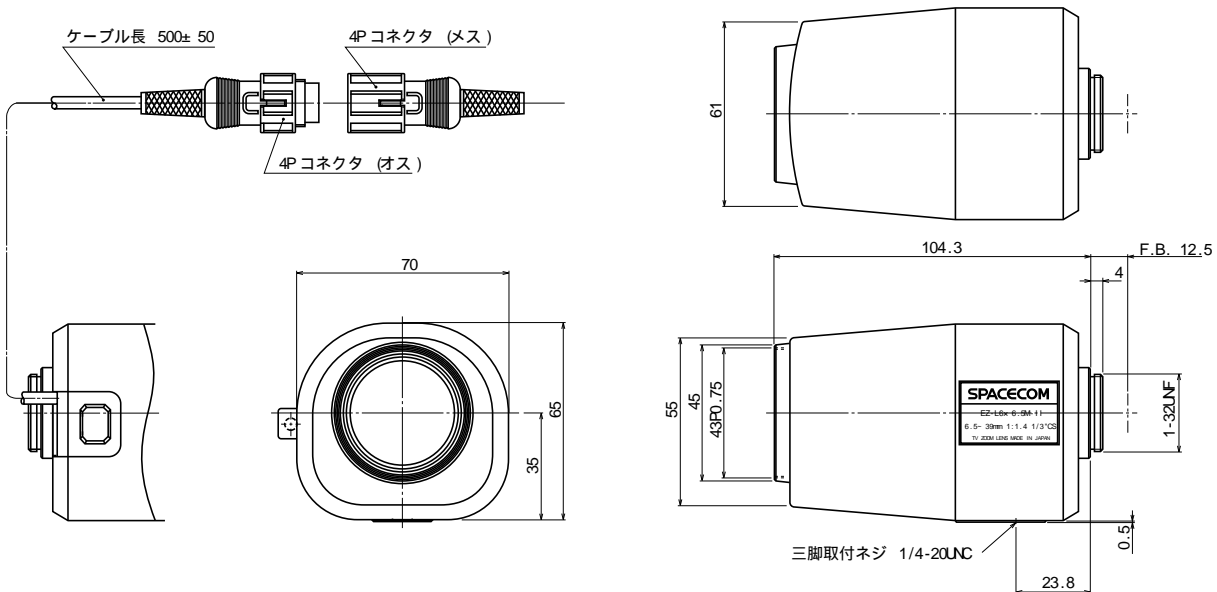

EZ-L6x 6.5M-11/CS

イメージサイズ: $\left(\frac{1}{3}\right)$ $\left(\frac{1}{4}\right)$

【仕様】

焦点距離:	6.5~ 39mm	フランジバック:	12.5mm
最大口径比:	1:1.4	操作: ズーム:	モーター駆動 (DC± 6.4V, Max40mA) 動作スピード (全域) 約 6.5sec.
絞り:	F1.4~ Close	フォーカス:	モーター駆動 (DC± 6.4V, Max40mA) 動作スピード (全域) 約 6.5sec.
ズーム比:	6倍	アイリス:	モーター駆動 (DC± 6.4V, Max40mA) 動作スピード (全域) 約 3sec.
包括角度:	6.5mmにて 40.5° × 31.0° 39mmにて 7.0° × 5.3°	作動温度範囲:	-10~ +50
最大画面寸法:	4.8x 3.6mm(6mm)	マウント:	CS-マウント (レンズ姿勢調整可能)
至近距離:	1.2m(前玉面より)	フィルターネジ径:	43mm P0.75
最近接の撮影範囲:	6.5mmにて 90.8x 68.2cm 65mmにて 16.9x 12.7cm	大きさ, 質量:	70x 65x 104.3mm, 約 285g
バックフォーカス:	11.85mm(In Air)		

【構成】

レンズ.....1
レンズキャップ.....1
ダストキャップ.....1

4PINコネクタ (メス).....1
(外径 6mmの 4芯ケーブルを別途用意して下さい)

【外観図】

Unit:mm

【回路図】