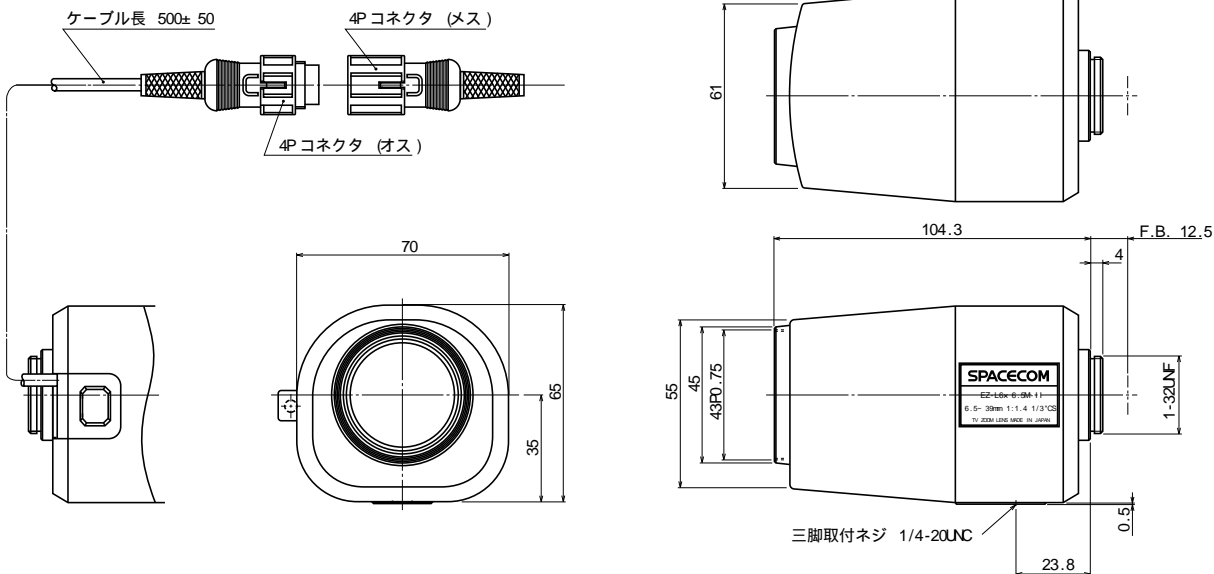

EZ-L6x 6.5M-11/CS

イメージサイズ: $\frac{1}{3}$ $\frac{1}{4}$

【仕様】

焦点距離:	6.5~ 39mm	フランジバック:	12.5mm
最大口径比:	1:1.4	操作: ズーム:	モーター駆動 (DC± 6.4V, Max40mA) 動作スピード (全域) 約 6.5sec.
絞り:	F1.4~ Close	フォーカス:	モーター駆動 (DC± 6.4V, Max40mA) 動作スピード (全域) 約 6.5sec.
ズーム比:	6倍	アイリス:	モーター駆動 (DC± 6.4V, Max40mA) 動作スピード (全域) 約 3sec.
包括角度:	6.5mmにて 40.5° × 31.0° 39mmにて 7.0° × 5.3°	作動温度範囲:	-10~ +50
最大画面寸法:	4.8x 3.6mm(6mm)	マウント:	CS-マウント (レンズ姿勢調整可能)
至近距離:	1.2m(前玉面より)	フィルターネジ径:	43mm P0.75
最近接の撮影範囲:	6.5mmにて 90.8x 68.2cm 65mmにて 16.9x 12.7cm	大きさ, 質量:	70x 65x 104.3mm, 約 285g
バックフォーカス:	11.85mm(In Air)		

【構成】

レンズ.....1
レンズキャップ.....1
ダストキャップ.....1

4PINコネクタ (メス).....1
(外径 6mmの 4芯ケーブルを別途用意して下さい)

【外観図】

Unit:mm

【回路図】