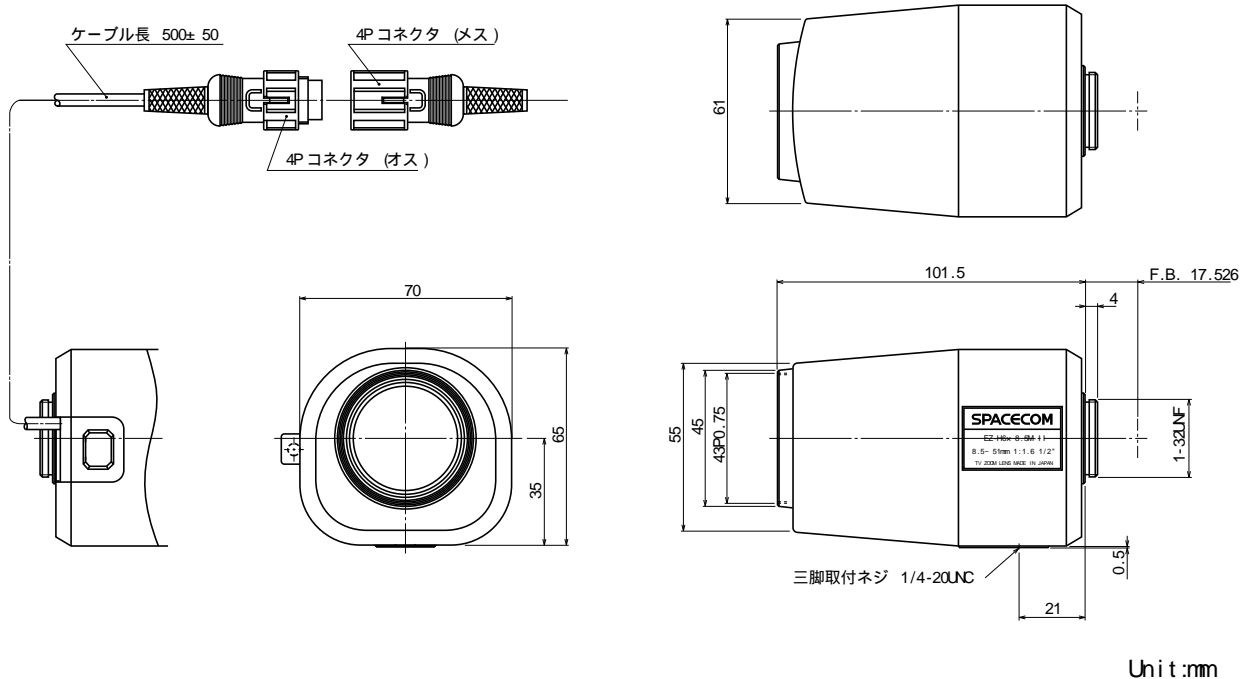

EZ-H6x 8.5M-11

イメージサイズ: $\frac{1}{2}$ $\frac{1}{3}$ $\frac{1}{4}$

【仕様】

焦点距離:	8.5~ 51mm
最大口径比:	1:1.6
絞り:	F1.6~ Close
ズーム比:	6倍
包括角度:	8.5mmにて 41.3° x 31.5° 51mmにて 7.2° x 5.4°
最大画面寸法:	6.4x 4.8mm(8mm)
至近距離:	1.2m(前玉面より)
最近接の撮影範囲:	8.5mmにて 92.8x 69.6cm 85mmにて 17.1x 12.9cm
バックフォーカス:	15.89mm(In Air)

フランジバック:	17.526mm
操作: ズーム:	モーター駆動 (DC± 6.4V, Max40mA) 動作スピード (全域) 約 6.5sec.
フォーカス:	モーター駆動 (DC± 6.4V, Max40mA) 動作スピード (全域) 約 6.5sec.
アイリス:	モーター駆動 (DC± 6.4V, Max40mA) 動作スピード (全域) 約 3sec.
作動温度範囲:	-10~ +50
マウント:	C-マウント (レンズ姿勢調整可能)
フィルターネジ径:	43mm P0.75
大きさ, 質量:	70x 65x 101.5mm, 約 275g

【構成】

レンズ.....1
レンズキャップ.....1
ダストキャップ.....1

4PINコネクタ (メス).....1
(外径 6mmの 4芯ケーブルを別途用意して下さい)

【外観図】

【回路図】