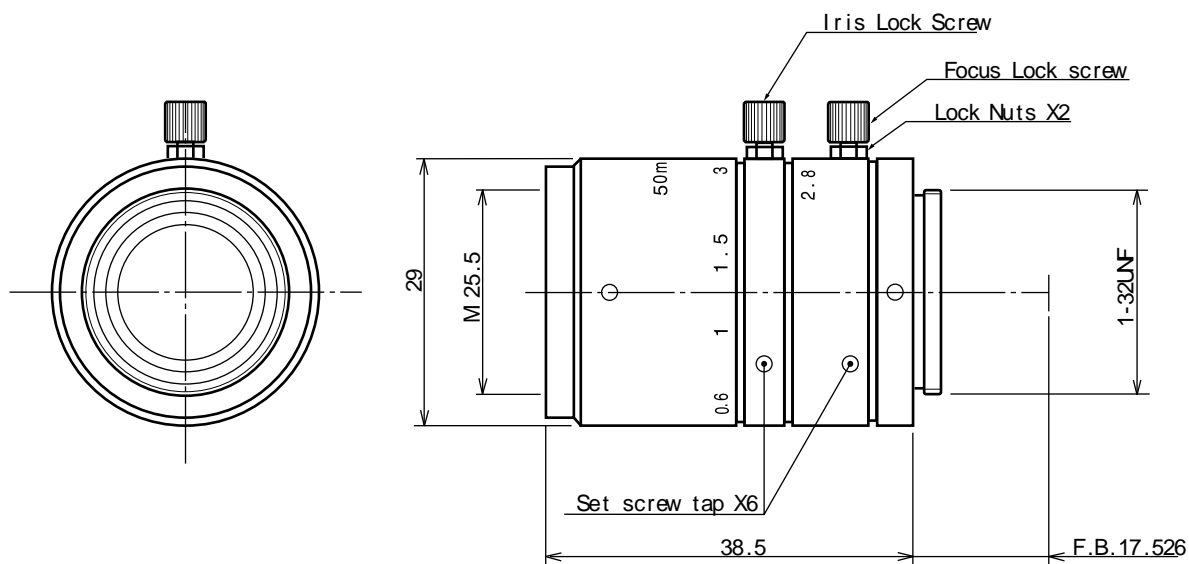

【仕様】メガピクセルCCDカメラ用レンズ

イメージサイズ: $\frac{2}{3}$ $\frac{1}{2}$ $\frac{1}{3}$ $\frac{1}{4}$

焦点距離 :	50mm	フランジバック :	17.526mm
最大口径比 :	1:2.8	操作方式 :	フォーカス : 手動 アイリス : 手動
絞り :	F2.8-22	作動温度範囲 :	-10~ +50
包括角度 :	10.0° X7.5°	マウント :	C-マウント
最大画面寸法 :	8.8X6.6mm (11mm)	フィルターネジ径 :	25.5mm P0.75
至近距離 :	0.5m(前玉面より)	大きさ、質量 :	29X38.5mm, 約 55 g
最近接の撮影範囲 :	6.8X5.1cm		
バックフォーカス :	21.2mm(In Air)		

【構成】

- レンズ..... 1
- レンズキャップ..... 1
- ダストキャップ..... 1

【外観図】

Unit:mm