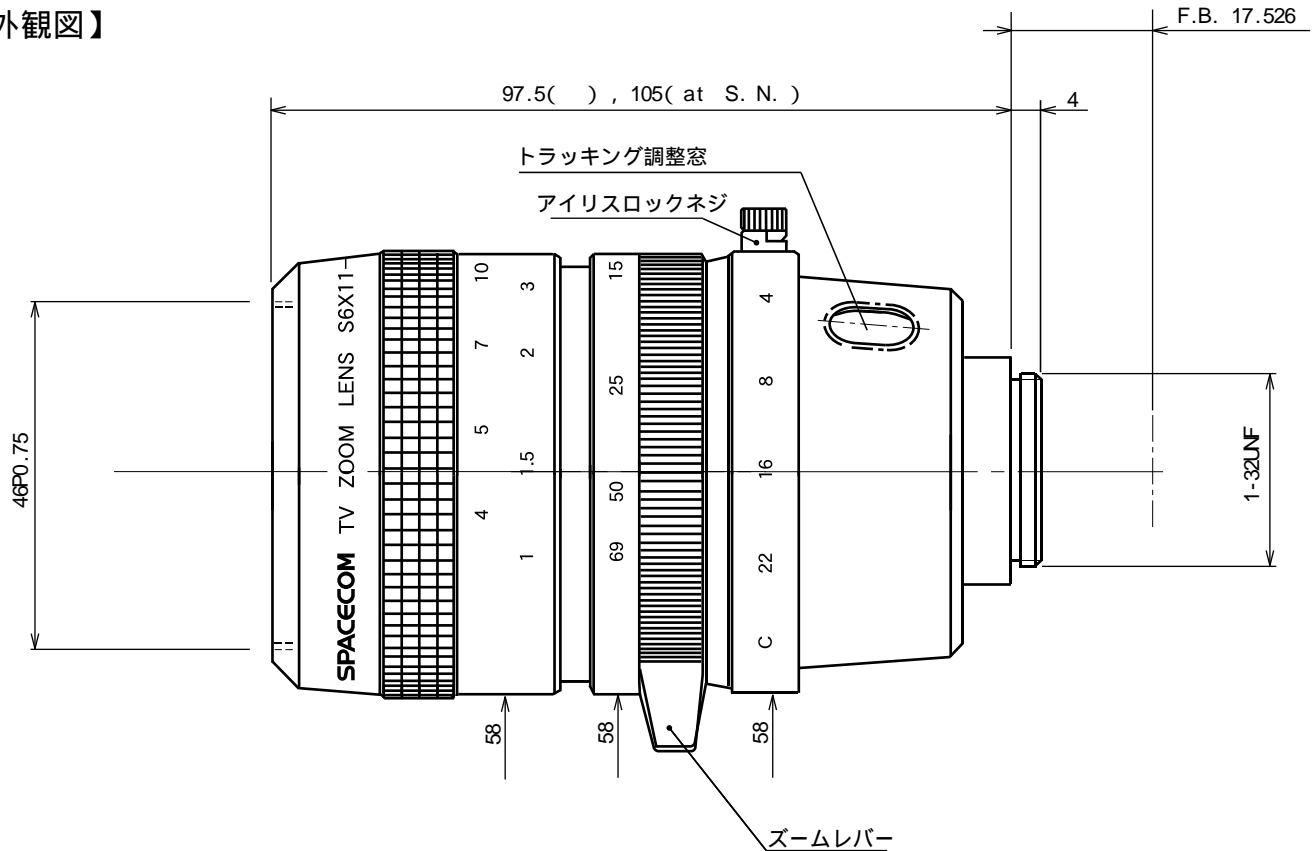

S6x 11

イメージサイズ： $\frac{2}{3}$ $\frac{1}{2}$ $\frac{1}{3}$ $\frac{1}{4}$

【仕様】

焦点距離：	11.5~ 69mm	バックフォーカス：	17.93mm(In Air)
最大口径比：	1:1.4	フランジバック：	17.526mm
絞り：	F1.4~ Close	操作方式：	ズーム : 手動 フォーカス : 手動 アイリス : 手動
ズーム比：	6倍	作動温度範囲：	-10~ +50
包括角度：	11.5mmにて 41.9° x 32.0° 69mmにて 7.3° x 5.5°	マウント：	C-マウント
最大画面寸法：	8.8x 6.6mm(11mm)	フィルターネジ径：	46mm P0.75
至近距離：	1.0m(前玉面より) S.N(サービスニア) 時 0.3m ズーミング中に一部ケラレを生じる可能性有り	大きさ, 質量：	58x 107.8mm, 約 395g
最近接の撮影範囲：	11.5 mmにて 72.8x 54.6cm 69mmにて 12.8x 9.6cm		

【構成】

- レンズ・・・・・・・・・・・・・1
- レンズキャップ・・・・・・・・・・1
- ダストキャップ・・・・・・・・・・1

【外観図】

Unit:mm