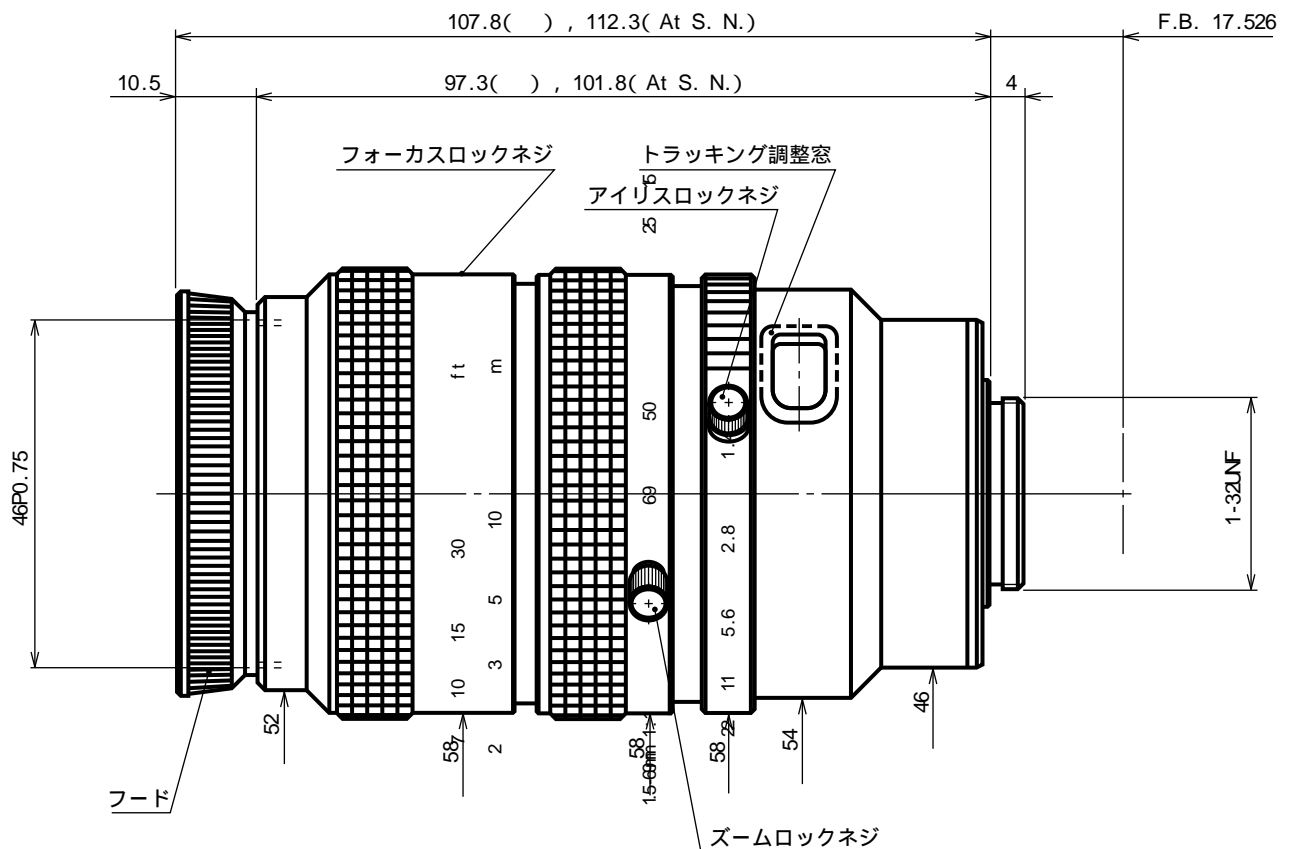

S6x 11-1.4-11

【仕様】

イメージサイズ: $\frac{2}{3}$ $\frac{1}{2}$ $\frac{1}{3}$ $\frac{1}{4}$

焦点距離:	11.5~ 69mm	バックフォーカス:	17.93mm(In Air)
最大口径比:	1:1.4	フランジバック:	17.526mm
絞り:	F1.4~ Close	操作方式:	ズーム : 手動 フォーカス : 手動 アイリス : 手動
ズーム比:	6倍	作動温度範囲:	-10~ +50
包括角度:	11.5mmにて 41.9° x 32.0° 69mmにて 7.3° x 5.5°	マウント:	C-マウント
最大画面寸法:	8.8x 6.6mm(11mm)	フィルターネジ径:	46mm P0.75
至近距離:	1.0m(前玉面より) S.N(サービスニア)時 0.5m ズーム中に一部ケラレを生じる可能性有り	大きさ, 質量:	58x 107.8mm, 約 410g
最近接の撮影範囲:	11.5 mmにて 72.8x 54.6cm (S.N時 36.4 x 27.3cm) 69mmにて 12.8x 9.6cm (S.N時 6.4x 4.8cm)		

【構成】

- レンズ..... 1
- レンズキャップ..... 1
- ダストキャップ..... 1

【外観図】

Unit:mm