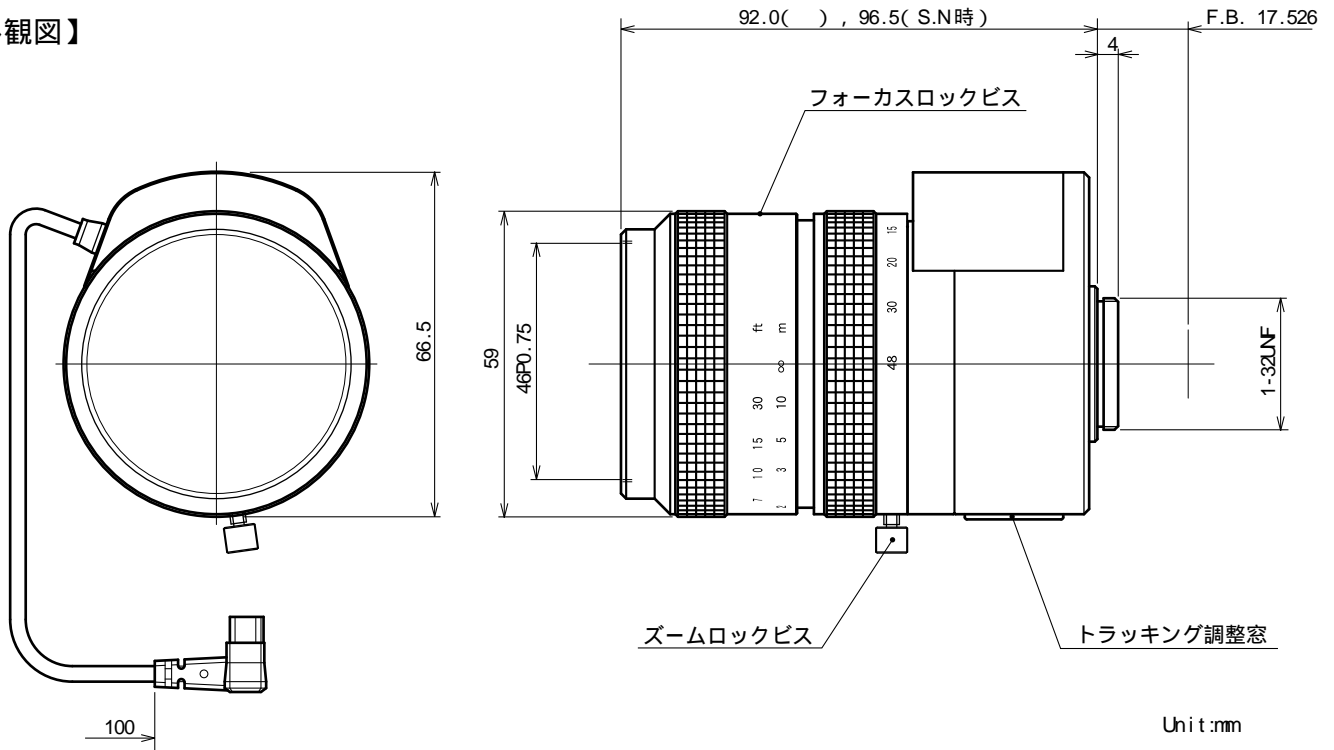

# HZ848DC

【仕様】 F1.0 手動 8倍ズームレンズ (オートアイリス)

イメージサイズ:  $\frac{1}{2}$   $\frac{1}{3}$   $\frac{1}{4}$

焦点距離:	8~ 48mm	バックフォーカス:	14.56mm( In Air)
最大口径比:	1:1.0	フランジバック:	17.526mm
絞り:	F 1.0~ 360 内蔵アッテネーターと絞りの組み 合わせによる光量調整方式	操作方式:	フォーカス: 手動 ズーム: 手動 アイリス: ガルバノメーター駆動 Close Open: 4.0V以下 Open Close: 0.1V以上 動作スピード(全域) 4sec. 以内
ズーム比:	8倍	作動温度範囲:	-10~+50
包括角度:	8mmにて 43.6° x 33.4° 48mmにて 7.7° x 5.7°	マウント:	C-マウント(レンズ姿勢調整可能)
最大画面寸法:	6.4x 4.8mm ( 8mm)	フィルターネジ径:	48mm P0.75
至近距離:	1.0m(前玉面より) S.N(サービニア)時 0.5m ズーミング中に一部ケラレを生じる可能性有り	大きさ, 質量:	59.0x 92.0x 66.5mm
最近接の撮影範囲:	8mmにて 74.3x 54.9cm ( S.N時 37.2x 27.5cm) 48mmにて 12.3x 9.3cm ( S.N時 6.2x 4.7cm)		

【構成】

- レンズ..... 1
- レンズキャップ..... 1
- ダストキャップ..... 1

【外観図】

【回路図】