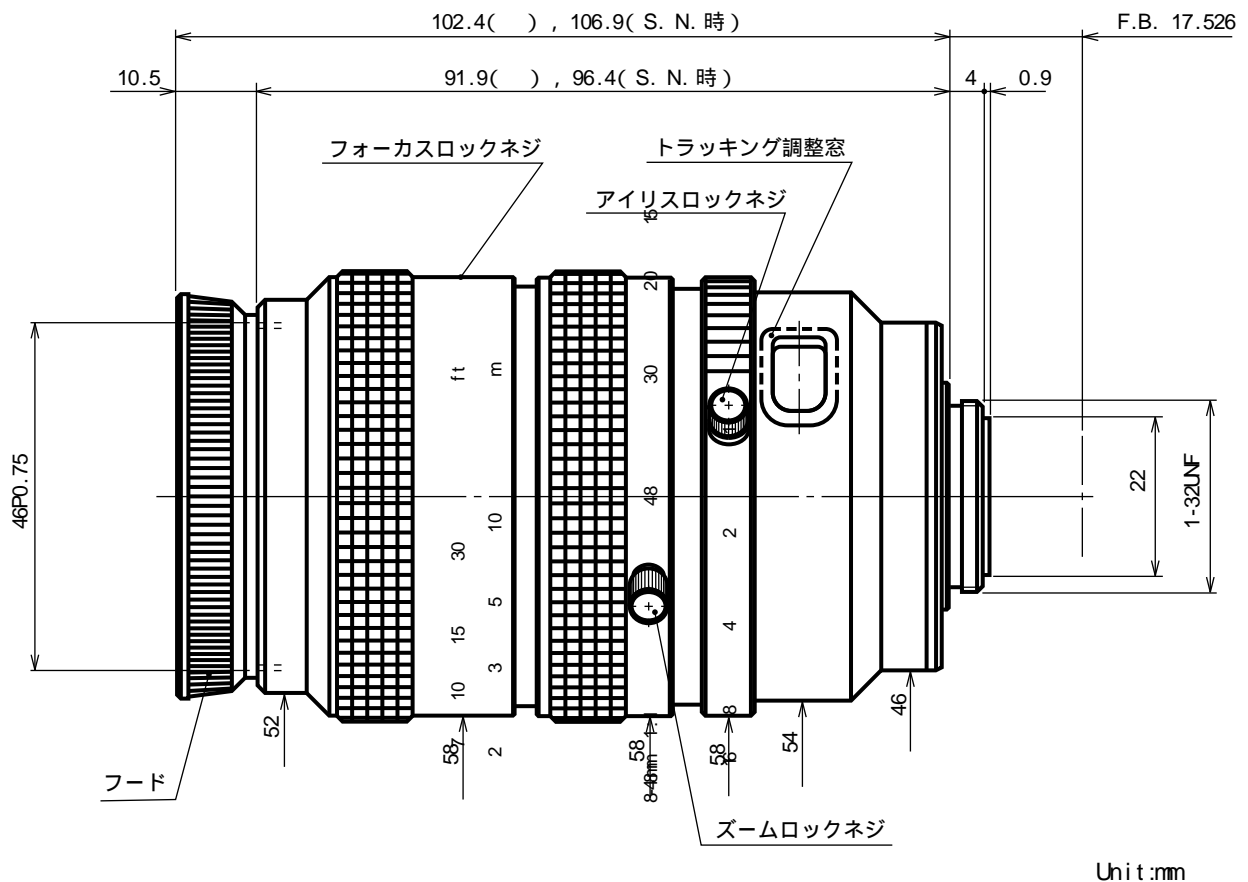

H6x 8-1.0-11

イメージサイズ: $\frac{1}{2}$ $\frac{1}{3}$ $\frac{1}{4}$

【仕様】

焦点距離:	8~ 48mm
最大口径比:	1:1.0
絞り:	F1.0~ Close
ズーム比:	6倍
包括角度:	8mmにて 43.6° × 33.4° 48mmにて 7.7° × 5.7°
最大画面寸法:	6.4× 4.8mm(8mm)
至近距離:	1.0m(前玉面より) S.N(サービスニア)時 0.5m ズーミング中に一部ケラレを生じる可能性有り
最近接の撮影範囲:	8mmにて 74.3× 54.9cm (S.N時 37.2 × 27.5cm) 48mmにて 12.3× 9.3cm (S.N時 6.2× 4.7cm)

バックフォーカス:	14.58mm(In Air)
フランジバック:	17.528mm
操作方式:	ズーム : 手動 フォーカス : 手動 アイリス : 手動
作動温度範囲:	-10~ +50
マウント:	C-マウント
フィルターネジ径:	46mm P0.75
大きさ, 質量:	58× 102.4mm, 約 395g

【構成】

- レンズ..... 1
- レンズキャップ..... 1
- ダストキャップ..... 1

【外観図】

Unit:mm