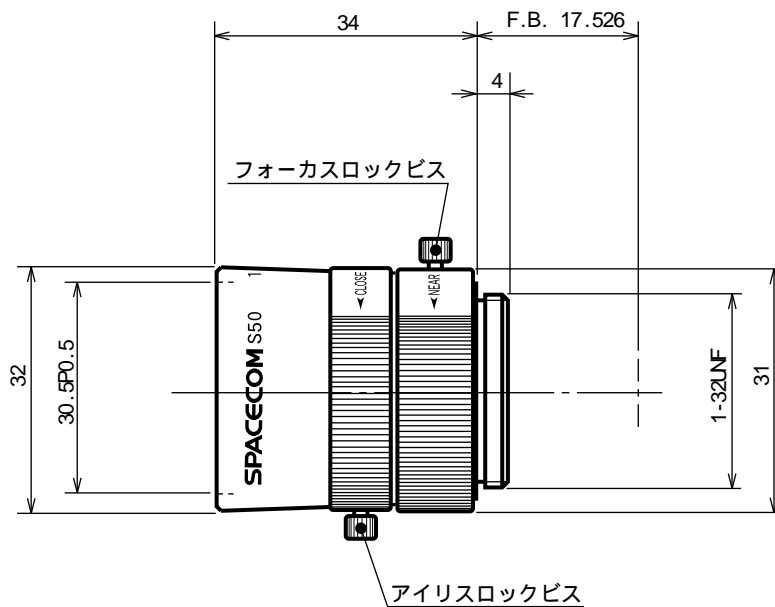

【仕様】

イメージサイズ：

焦点距離：	50mm	バックフォーカス：	15.5mm(In Air)
最大口径比：	1:1.8	フランジバック：	17.526mm
絞り：	F1.8~ Close	操作方式：	フォーカス：手動 アイリス：手動
包括角度：	11.0° × 8.3°	作動温度範囲：	-10~ + 50
最大画面寸法：	8.8× 6.6mm(11mm)	マウント：	C-マウント
至近距離：	0.7m(前玉面より)	フィルター径：	30.5mm P0.5
最近接の撮影範囲：	16.2× 12.8cm	大きさ, 質量：	32× 34mm, 約 50g

【構成】

- レンズ・・・・・・・・・・ 1
- レンズキャップ・・・・・・・・ 1
- ダストキャップ・・・・・・・・ 1

【外観図】

Unit:mm