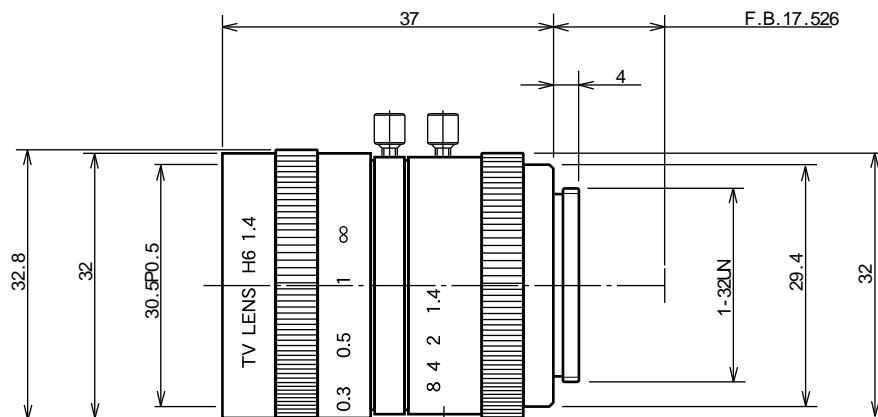

HF6M-2

【仕様】

イメージサイズ：①/②

焦点距離：	8mm	フランジバック：	17.526mm
最大口径比：	1:1.4	操作方式：	フォーカス：手動 アイリス：手動
絞り：	F1.4-Close	作動温度範囲：	-10~ +50
包括角度：	56.14° X43.60°	マウント：	C-マウント
最大画面寸法：	6.4X4.8mm (8mm)	フィルターネジ径：	30.5mm P0.5
至近距離：	0.2m(前玉面より)	大きさ、質量：	32.8X37mm, 約 70 g
バックフォーカス：	13.93mm(In Air)		

【構成】

- レンズ・・・・・・・・・・ 1
- レンズキャップ・・・・・・・・ 1
- ダストキャップ・・・・・・・・ 1

【外観図】

Unit:mm