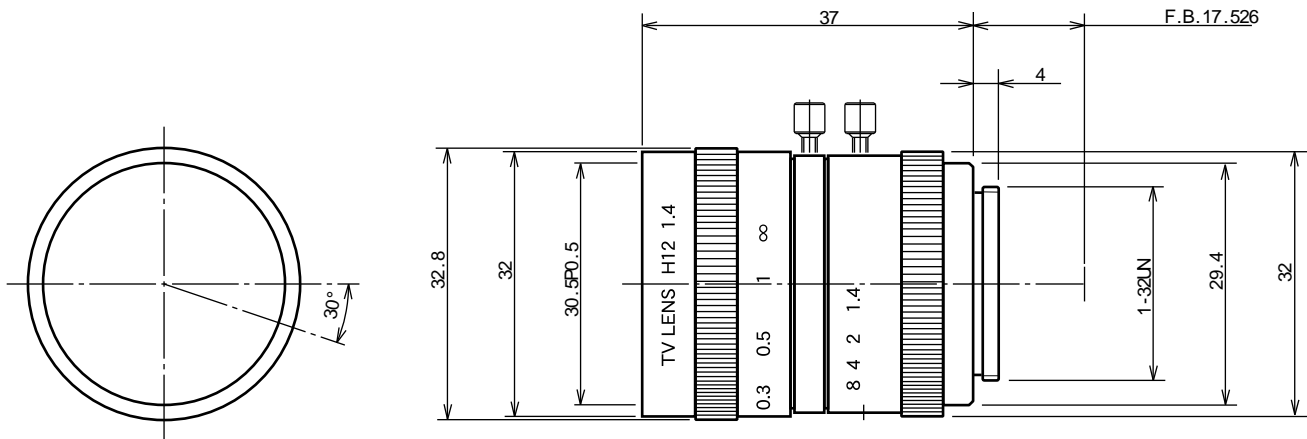

# HF12M-2

【仕様】

イメージサイズ：①/②

焦点距離： 12mm  
 最大口径比： 1:1.4  
 絞り： F1.4-Close  
 包括角度： 29.86° X22.61°  
 最大画面寸法： 6.4X4.8mm ( 8mm)  
 至近距離： 0.3m( 前玉面より )  
 バックフォーカス： 13.87mm( In Air )

フランジバック： 17.526mm  
 操作方式： フォーカス：手動  
 アイリス：手動  
 作動温度範囲： -10~ +50  
 マウント： C-マウント  
 フィルターネジ径： 30.5mm P0.5  
 大きさ、質量： 32.88X37mm, 約 65 g

【構成】

- レンズ・・・・・・・・・・ 1
- レンズキャップ・・・・・・・・ 1
- ダストキャップ・・・・・・・・ 1

【外観図】

Unit:mm