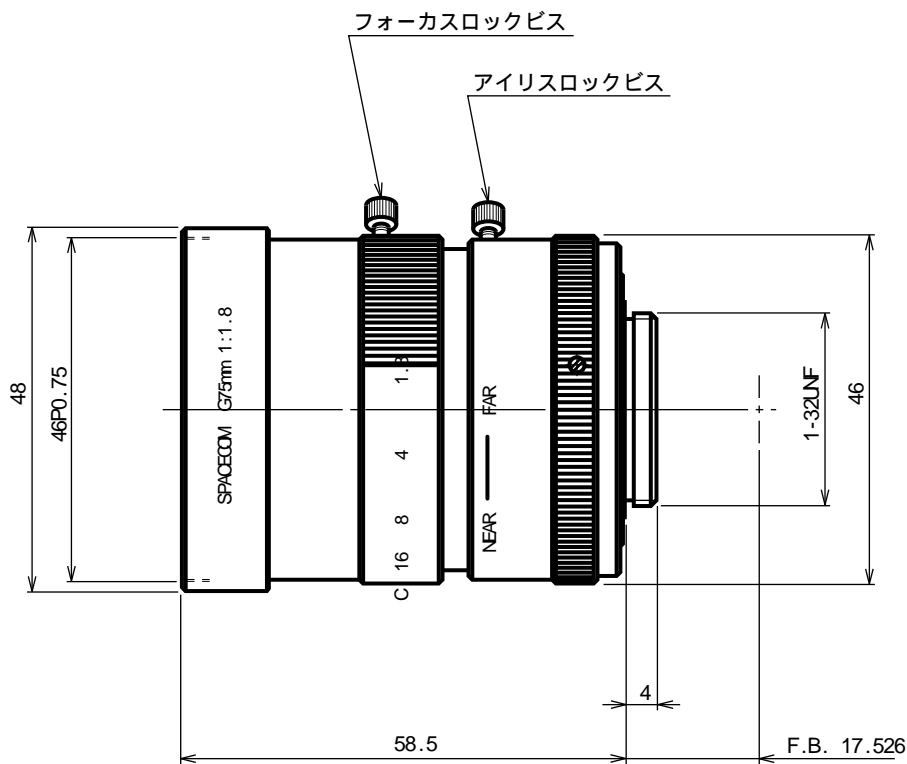

# G75 1.8

**【仕様】**

イメージサイズ: (1) (2/3) (1/2) (1/3) (1/4)

焦点距離:	75mm	バックフォーカス:	21.85mm( In Air)
最大口径比:	1:1.8	フランジバック:	17.526mm
絞り:	F1.8~ Close	操作方式:	フォーカス : 手動 アイリス : 手動
包括角度:	9.7° × 7.3°	作動温度範囲:	-10~ + 50
最大画面寸法:	12.8× 9.6mm( 16mm)	マウント:	C-マウント
至近距離:	0.8m( 前玉面より)	フィルター径:	46mm P0.75
最近接の撮影範囲:	17.5× 14.1cm	大きさ, 質量:	48× 58.5mm, 約 245g

**【構成】**

- レンズ..... 1
- レンズキャップ..... 1
- ダストキャップ..... 1

**【外観図】**

Unit:mm