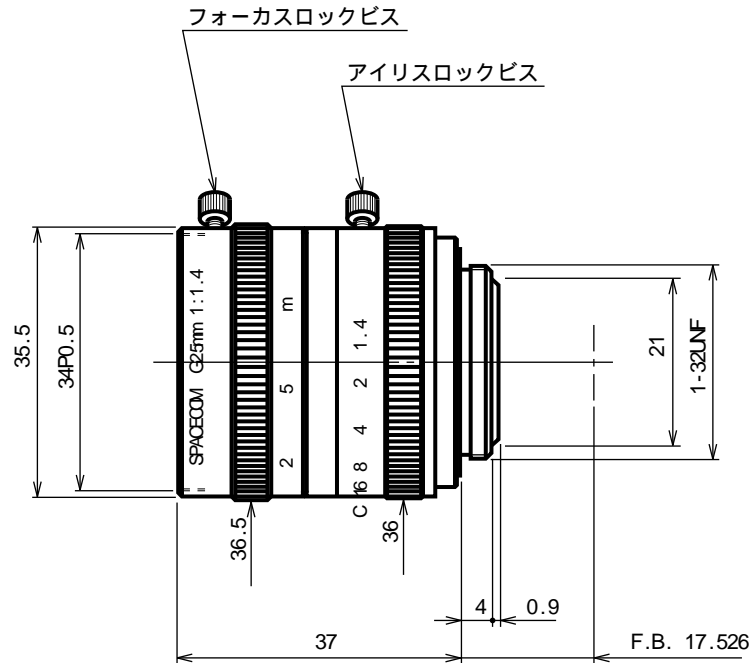

G25 1.4

【仕様】

イメージサイズ：① ②/③ ①/② ①/③ ①/④

焦点距離： 25mm
 最大口径比： 1:1.4
 絞り： F1.4~ Close
 包括角度： 28.7° x 21.7°
 最大画面寸法： 12.8x 9.6mm(16mm)
 至近距離： 0.5m(前玉面より)
 最近接の撮影範囲： 27.5x 21.1cm

バックフォーカス： 14.32mm(In Air)
 フランジバック： 17.526mm
 操作方式： フォーカス：手動
 アイリス：手動
 作動温度範囲： -10~ + 50
 マウント： C-マウント
 フィルター径： 34mm P0.5
 大きさ，質量： 36.5x 37.0mm，約 90g

【構成】

- レンズ・・・・・・・・・・ 1
- レンズキャップ・・・・・・・・ 1
- ダストキャップ・・・・・・・・ 1

【外観図】

Unit:mm