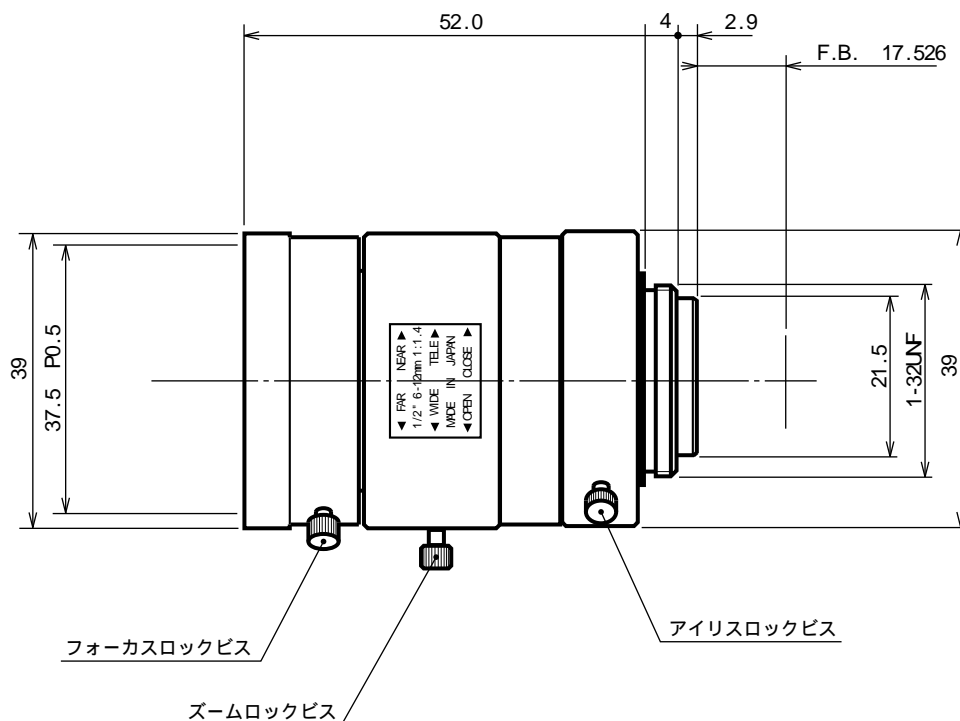

H612V

イメージサイズ: $\frac{1}{4}$ $\frac{1}{4}$ $\frac{1}{4}$ $\frac{1}{4}$

【仕様】

焦点距離:	6~ 12mm
最大口径比:	1: 1.4
絞り:	F1.4~ Close
包括角度:	6mmにて 56.1° × 43.6° 12mmにて 29.9° × 22.6°
最大画面寸法:	6.4× 4.8mm(8mm)
至近距離:	0.25m(前玉面より)
最近接の撮影範囲:	6mmにて 28.6× 21.9cm 12mmにて 15.4× 12.0cm
バックフォーカス:	11.0mm(In Air)
フランジバック:	17.526mm

操作方式:	ズーム : 手動 フォーカス : 手動 アイリス : 手動
作動温度範囲:	-10~ +50
マウント:	C -マウント
フィルターネジ径:	37.5mm P0.5
大きさ, 質量:	39x 52.0mm, 約 80g

【構成】

- レンズ..... 1
- レンズキャップ..... 1
- ダストキャップ..... 1

【外観図】

Unit:mm