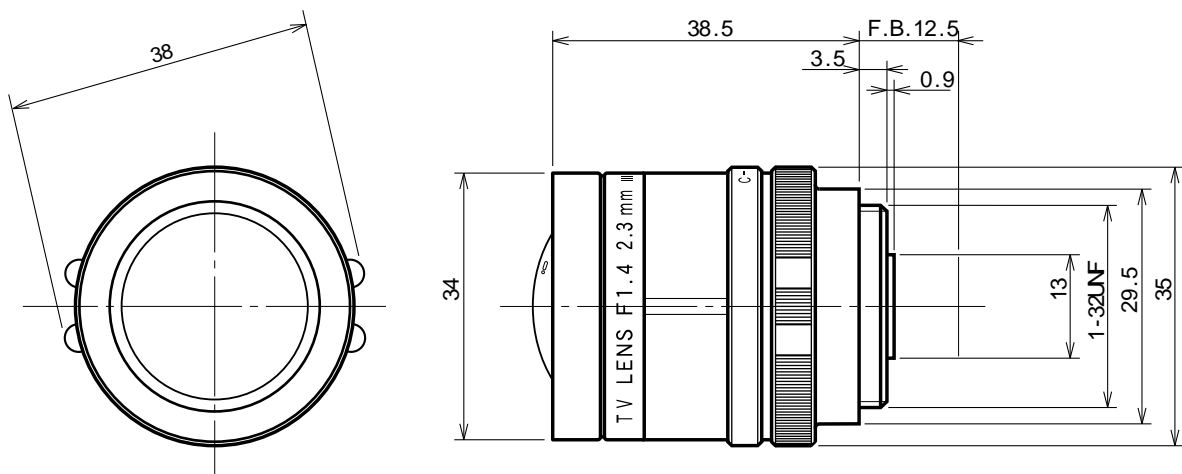

TF2.3M

イメージサイズ：(1/3) (1/4)

【仕様】

焦点距離：	2.3mm
最大口径比：	1:1.4
絞り：	F1.4~ Close
包括角度：	116.1° × 87.4°
最大画面寸法：	4.8× 3.6mm(6mm)
至近距離：	0.2m(前玉面より)
最近の撮影範囲：	66.5× 39.8cm
バックフォーカス：	8.3mm(In Air)
フランジバック：	12.5mm

操作方式：	フォーカス： 手動 アイリス： 手動
作動温度範囲：	-10~ + 45
マウント：	CSマウント
大きさ，質量：	34× 38.5mm, 約 66g

【構成】

- レンズ・・・・・・・・・・・・・1
- レンズキャップ・・・・・・・・・・1
- ダストキャップ・・・・・・・・・・1

【外観図】

Unit:mm