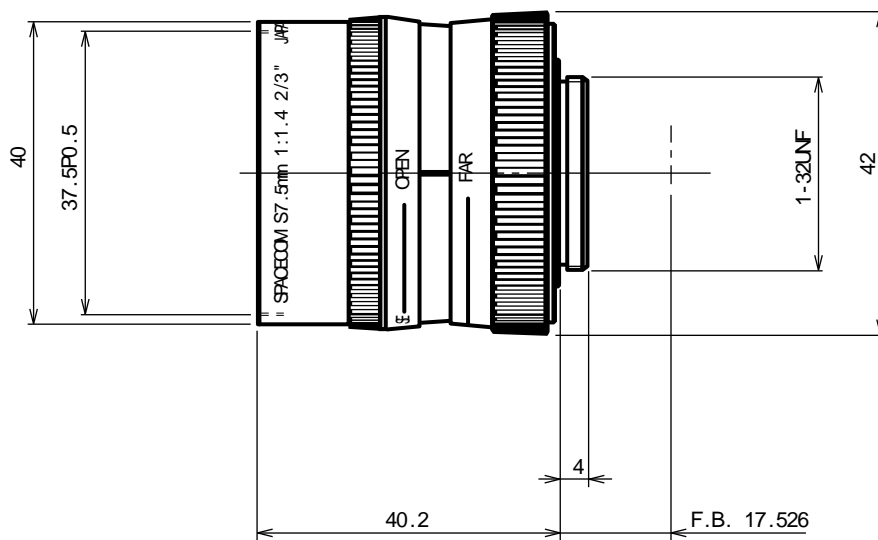

S7.5 1.4

イメージサイズ：

【仕様】

焦点距離：	7.5mm	バックフォーカス：	13.57mm(In Air)
最大口径比：	1:1.4	フランジバック：	17.526mm
絞り：	F1.4~ Close	操作方式：	フォーカス：手動 アイリス：手動
包括角度：	60.8° × 47.5°	作動温度範囲：	-10 ~ + 50
最大画面寸法：	8.8× 6.6mm(11mm)	マウント：	C-マウント
至近距離：	0.2m(前玉面より)	フィルター径：	37.5mm P0.5
最近接の撮影範囲：	26.0× 19.5cm	大きさ，質量：	42× 40.2mm, 約 70g

【構成】

- レンズ・・・・・・・・・・ 1
- レンズキャップ・・・・・・・・ 1
- ダストキャップ・・・・・・・・ 1

【外観図】

Unit:mm