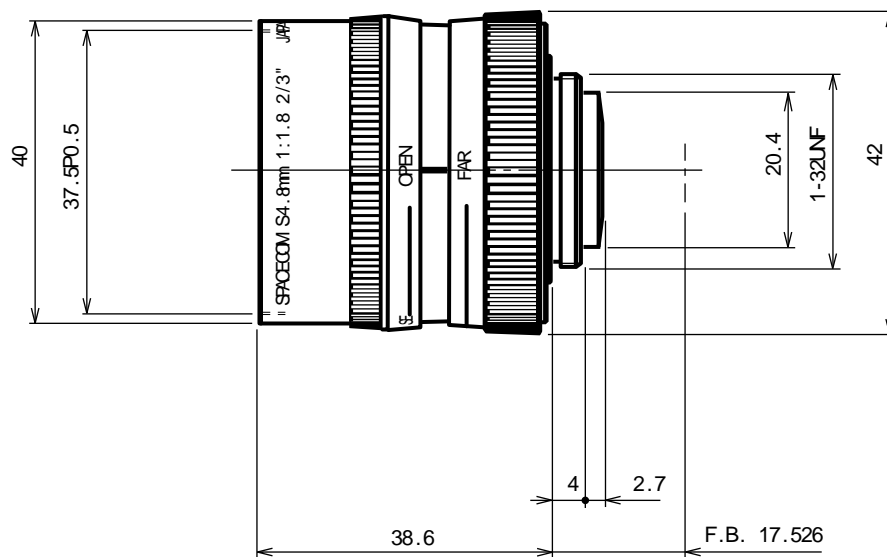

S4.8 1.8

【仕様】

イメージサイズ: $\frac{2}{3}$ $\frac{1}{2}$ $\frac{1}{3}$ $\frac{1}{4}$

焦点距離: 4.8mm
 最大口径比: 1:1.8
 絞り: F1.8~ Close
 包括角度: 85.0° × 69.0°
 最大画面寸法: 8.8× 6.6mm(11mm)
 至近距離: 0.2m(前玉面より)
 最近接の撮影範囲: 39.4× 29.6cm

バックフォーカス: 10.86mm(In Air)
 フランジバック: 17.526mm
 操作方式: フォーカス : 手動
 アイリス : 手動
 作動温度範囲: -10~ + 50
 マウント: C-マウント
 フィルター径: 37.5mm P0.5
 大きさ, 質量: 42× 38.6mm, 約 75g

【構成】

- レンズ..... 1
- レンズキャップ..... 1
- ダストキャップ..... 1

【外観図】

Unit:mm