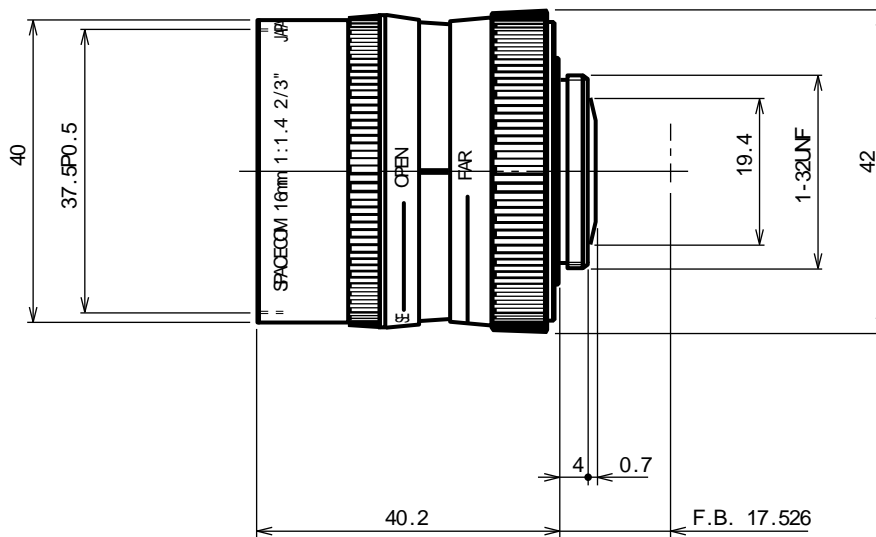

# S16 1.4

イメージサイズ:  $\frac{2}{3}$   $\frac{1}{2}$   $\frac{1}{3}$   $\frac{1}{4}$

## 【仕様】

焦点距離:	16mm	バックフォーカス:	14.20mm( In Air)
最大口径比:	1:1.4	フランジバック:	17.526mm
絞り:	F1.4~ Close	操作方式:	フォーカス : 手動 アイリス : 手動
包括角度:	30.7° × 23.3°	作動温度範囲:	-10~ + 50
最大画面寸法:	8.8× 6.6mm( 11mm)	マウント:	C-マウント
至近距離:	0.4m( 前玉面より )	フィルターネジ径:	37.5mm P0.5
最近接の撮影範囲:	22.7× 17.7cm	大きさ, 質量:	42× 40.2mm, 約 65g

## 【構成】

- レンズ..... 1
- レンズキャップ..... 1
- ダストキャップ..... 1

## 【外観図】

Unit:mm