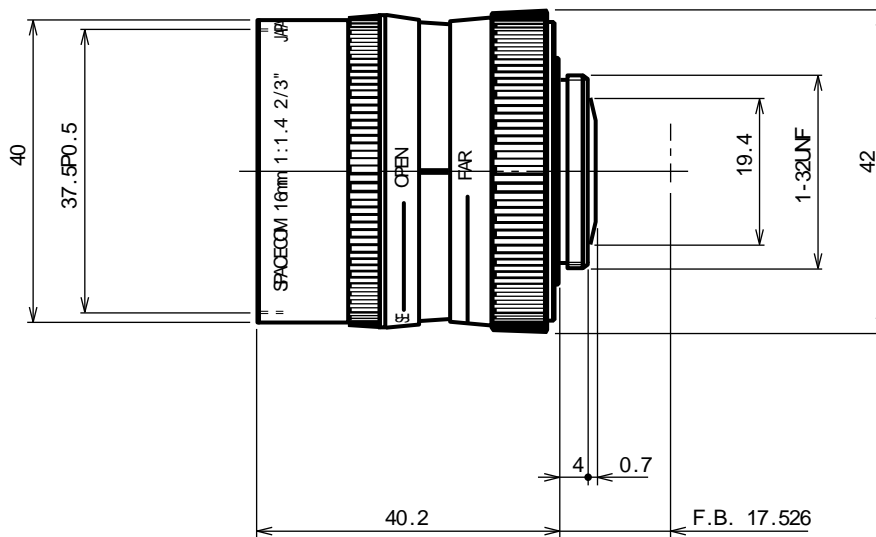

S16 1.4

イメージサイズ: $\frac{2}{3}$ $\frac{1}{2}$ $\frac{1}{3}$ $\frac{1}{4}$

【仕様】

焦点距離:	16mm	バックフォーカス:	14.20mm(In Air)
最大口径比:	1:1.4	フランジバック:	17.526mm
絞り:	F1.4~ Close	操作方式:	フォーカス : 手動 アイリス : 手動
包括角度:	30.7° × 23.3°	作動温度範囲:	-10~ + 50
最大画面寸法:	8.8× 6.6mm(11mm)	マウント:	C-マウント
至近距離:	0.4m(前玉面より)	フィルターネジ径:	37.5mm P0.5
最近接の撮影範囲:	22.7× 17.7cm	大きさ, 質量:	42× 40.2mm, 約 65g

【構成】

- レンズ..... 1
- レンズキャップ..... 1
- ダストキャップ..... 1

【外観図】

Unit:mm