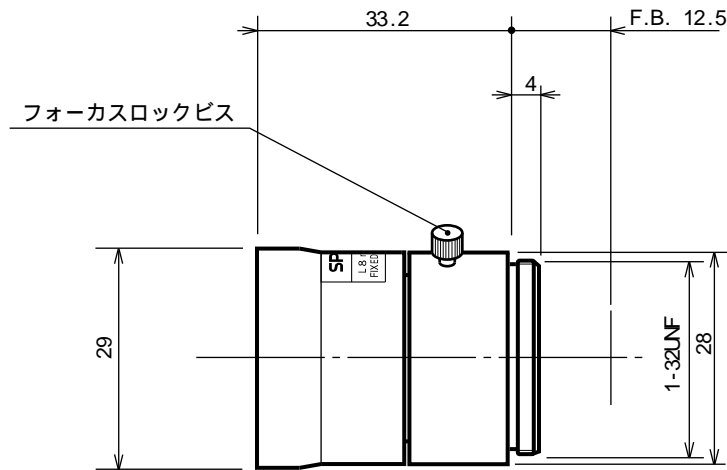

【仕様】

イメージサイズ：①/③ ①/4

焦点距離：	8mm	操作方式：	フォーカス： 手動
最大口径比：	1:1.2	作動温度範囲：	-10~ + 50
絞り：	なし	マウント：	CSマウント
包括角度：	37.5° × 27.7°	大きさ，質量：	29x 33.2mm, 約 35g
最大画面寸法：	4.8x 3.6mm(8mm)		
至近距離：	0.1m(前玉面より)		
最至近の撮影範囲：	7.9x 6.0cm		
バックフォーカス：	10.7mm(In Air)		
フランジバック：	12.5mm		

【構成】

- レンズ・・・・・・・・・・・・・1
- レンズキャップ・・・・・・・・・・1
- ダストキャップ・・・・・・・・・・1

【外観図】

Unit:mm