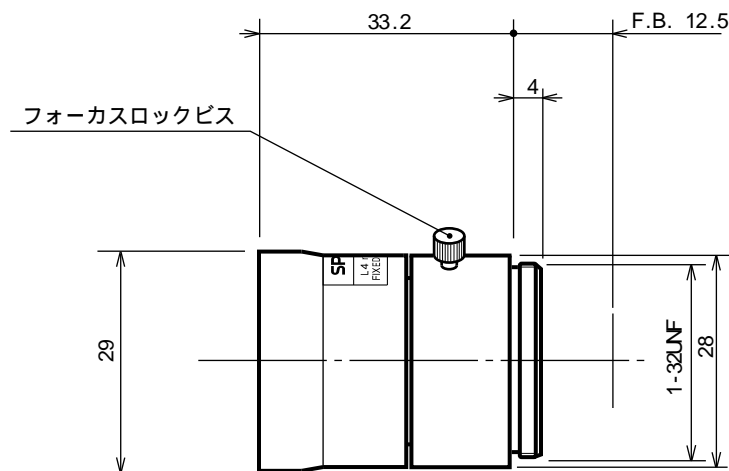

L4CS

【仕様】

イメージサイズ：①/③ ①/4

焦点距離：	4mm	操作方式：	フォーカス： 手動
最大口径比：	1:1.2	作動温度範囲：	-10~ + 50
絞り：	なし	マウント：	CSマウント
包括角度：	70.7° × 53.4°	大きさ，質量：	29x 33.2mm, 約 35g
最大画面寸法：	4.8x 3.6mm(6mm)		
至近距離：	0.1m(前玉面より)		
最至近の撮影範囲：	15.4x 11.2cm		
バックフォーカス：	9.0mm(In Air)		
フランジバック：	12.5mm		

【構成】

- レンズ・・・・・・・・・・・・・1
- レンズキャップ・・・・・・・・・・1
- ダストキャップ・・・・・・・・・・1

【外観図】

Unit:mm