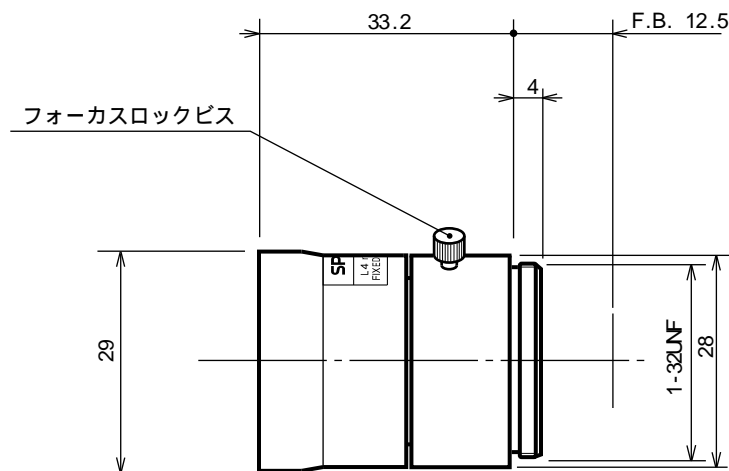

## 【仕様】

イメージサイズ：①/③ ①/4

焦点距離：	4mm	操作方式：	フォーカス： 手動
最大口径比：	1:1.2	作動温度範囲：	-10~ + 50
絞り：	なし	マウント：	CSマウント
包括角度：	70.7° × 53.4°	大きさ，質量：	29x 33.2mm, 約 35g
最大画面寸法：	4.8x 3.6mm( 6mm)		
至近距離：	0.1m( 前玉面より)		
最至近の撮影範囲：	15.4x 11.2cm		
バックフォーカス：	9.0mm( In Air)		
フランジバック：	12.5mm		

## 【構成】

- レンズ・・・・・・・・・・・・・1
- レンズキャップ・・・・・・・・・・1
- ダストキャップ・・・・・・・・・・1

## 【外観図】

Unit:mm