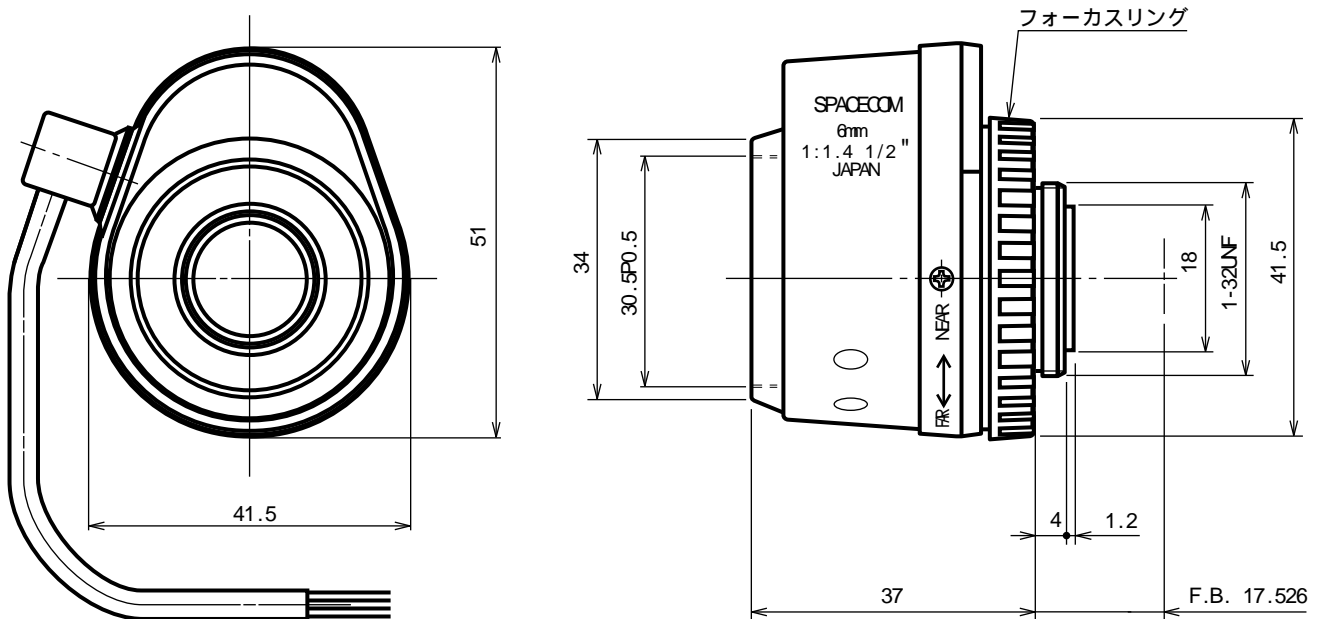

## 【仕様】

焦点距離：	6mm	フランジバック：	17.526mm
最大口径比：	1:1.4	操作：	CloseからOpen: 3V以下 OpenからClose: 0.5V以上
絞り：	F1.4~ 360相当 オートクローズシステム	操作方式：	フォーカス：手動 アイリス：ガルバノメーター駆動
包括角度：	56.1° × 43.6°	作動温度範囲：	-10~ + 50
最大画面寸法：	6.4× 4.8mm( 8mm)	マウント：	C-マウント( レンズ姿勢調整可能)
至近距離：	0.2m( 前玉面より)	フィルターネジ径：	30.5mm P0.5
最近接の撮影範囲：	22.7× 17.4cm	大きさ, 質量：	51× 41.5× 37mm, 約 55g
バックフォーカス：	13.93mm( In Air)		

## 【構成】

- レンズ・・・・・・・・・・・・・ 1
- レンズキャップ・・・・・・・・・・ 1
- ダストキャップ・・・・・・・・・・ 1

## 【外観図】

Unit:mm