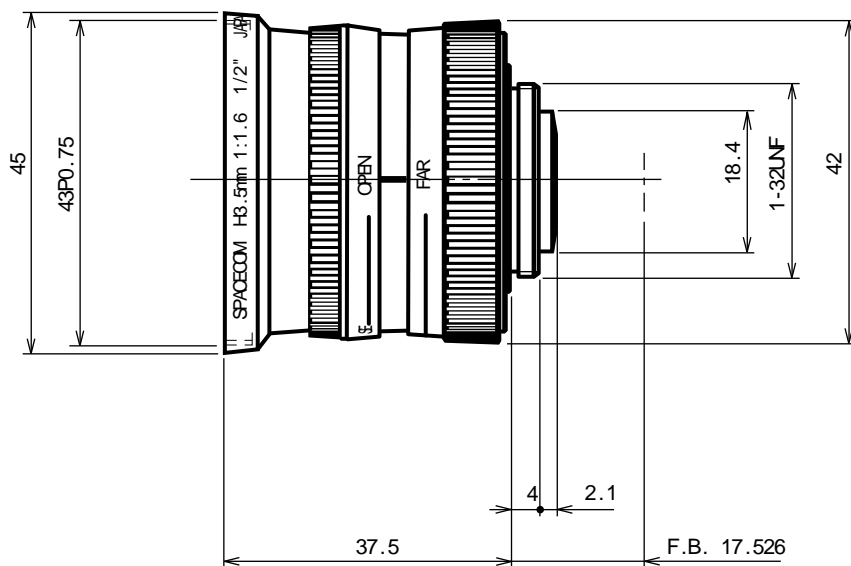

H3.5 1.6

【仕様】

イメージサイズ：①/2 ①/3 ①/4

焦点距離：	3.5mm	バックフォーカス：	11.45mm(In Air)
最大口径比：	1:1.6	フランジバック：	17.526mm
絞り：	F1.6~ Close	操作方式：	フォーカス : 手動 アイリス : 手動
包括角度：	84.9° × 68.9°	作動温度範囲：	-10~ + 50
最大画面寸法：	6.4× 4.8mm(8mm)	マウント：	C-マウント
至近距離：	0.1m(前玉面より)	フィルターネジ径：	43mm P0.75
最近接の撮影範囲：	20.6× 16.0cm	大きさ，質量：	45× 37.5mm, 約 65g

【構成】

- レンズ・・・・・・・・・・・・・ 1
- レンズキャップ・・・・・・・・・・ 1
- ダストキャップ・・・・・・・・・・ 1

【外観図】

Unit:mm